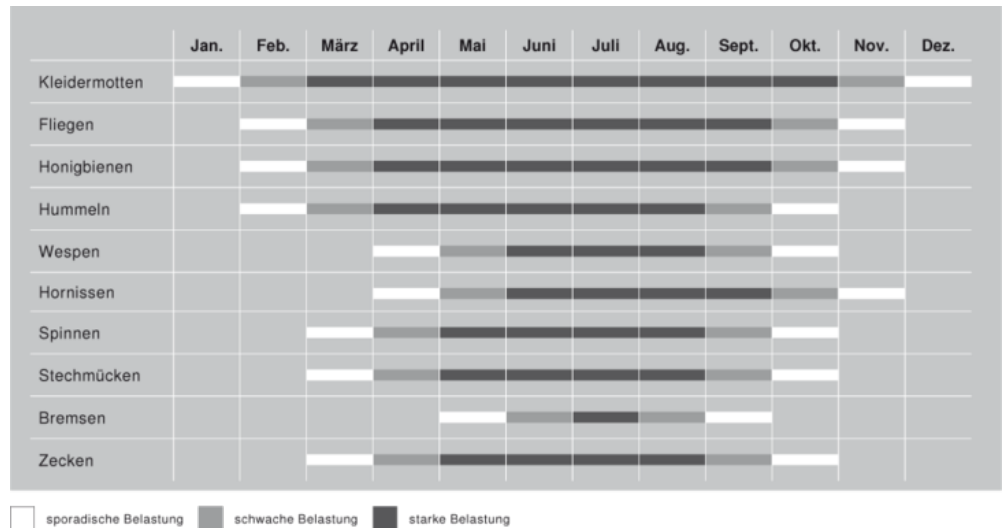

Insektenschutz

- Festrahmen
- Drehrahmen
- Pendeltür
- Insektenschutz-Plissee
- Schieberahmen
- Rollo
- Sonderformen
- Lichtschachtabdeckung
- Farben & Gaze
- Steuerungssysteme

Insektenschutz

Insektenschutz von WAREMA macht jeden Raum zur insektenfreien Zone – wirkungsvoll, elegant und komfortabel. Die Lösungen von WAREMA gibt es für den Innen- und Außenbereich. Die Systeme werden maßgefertigt und können auch an allen Wohndachfenstern und Lichtschächten montiert werden. Ob Festrahmen, Dreh-, Schieberahmen, Rollos oder Insektenschutz-Plissee – die mit hochwertigen Materialien verarbeiteten Produkte bieten Ihnen über viele Jahre hinweg einen idealen Schutz.

Insektenflug im Jahresverlauf

Alle Informationen im Überblick

- Festrahmen
- Drehrahmen
- Pendeltür
- Insektenschutz-Plissee
- Schieberahmen
- Rollo
- Sonderformen
- Lichtschachtabdeckung
- Farben & Gaze